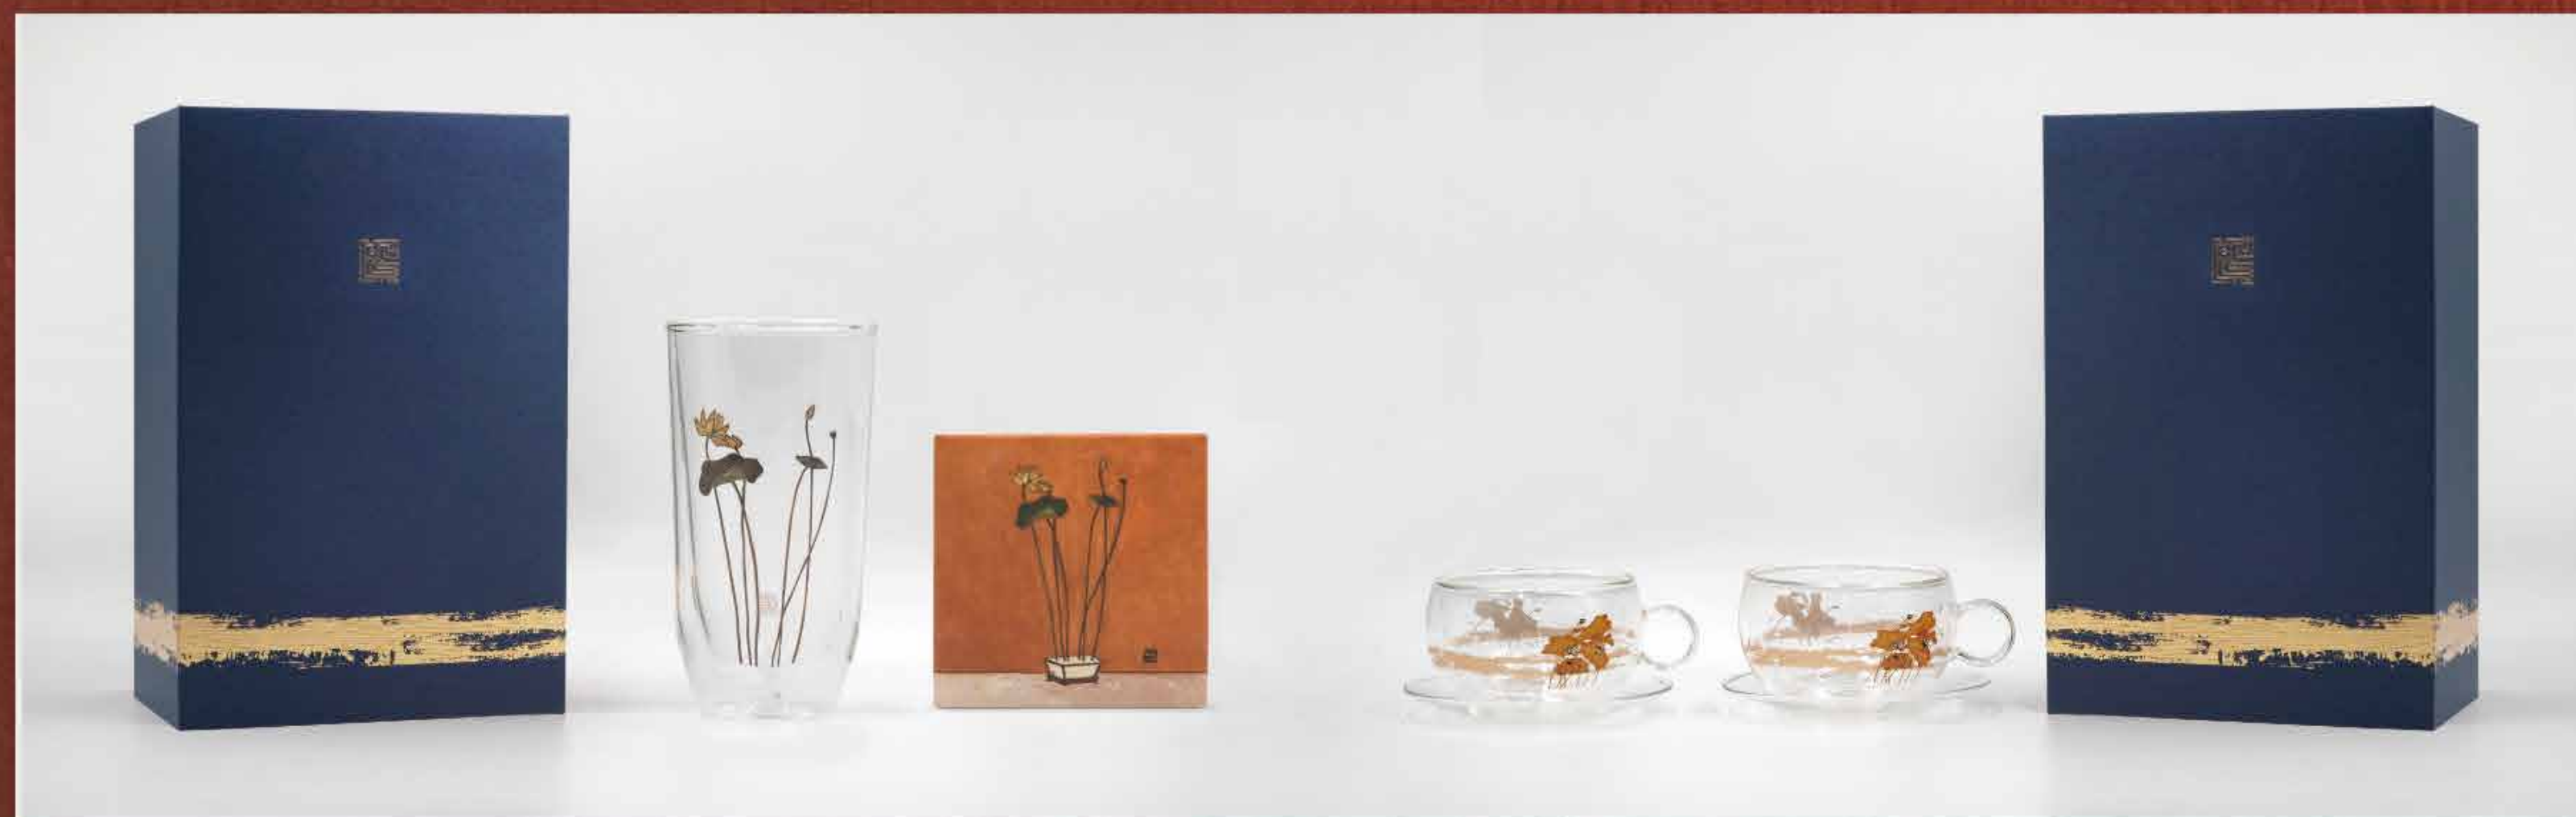

常玉雙層玻璃杯 荷直

定價 $1680

尺寸 杯 8.3x8.3xH15cm

(±5%) (420ml)

杯墊 11x11cm (±5%)

常玉雙層咖啡杯組 荷花

定價 $2680

尺寸 杯 9.9x9.9xH5.8cm

(±5%) (260ml)

盤 12x12cm (±5%)