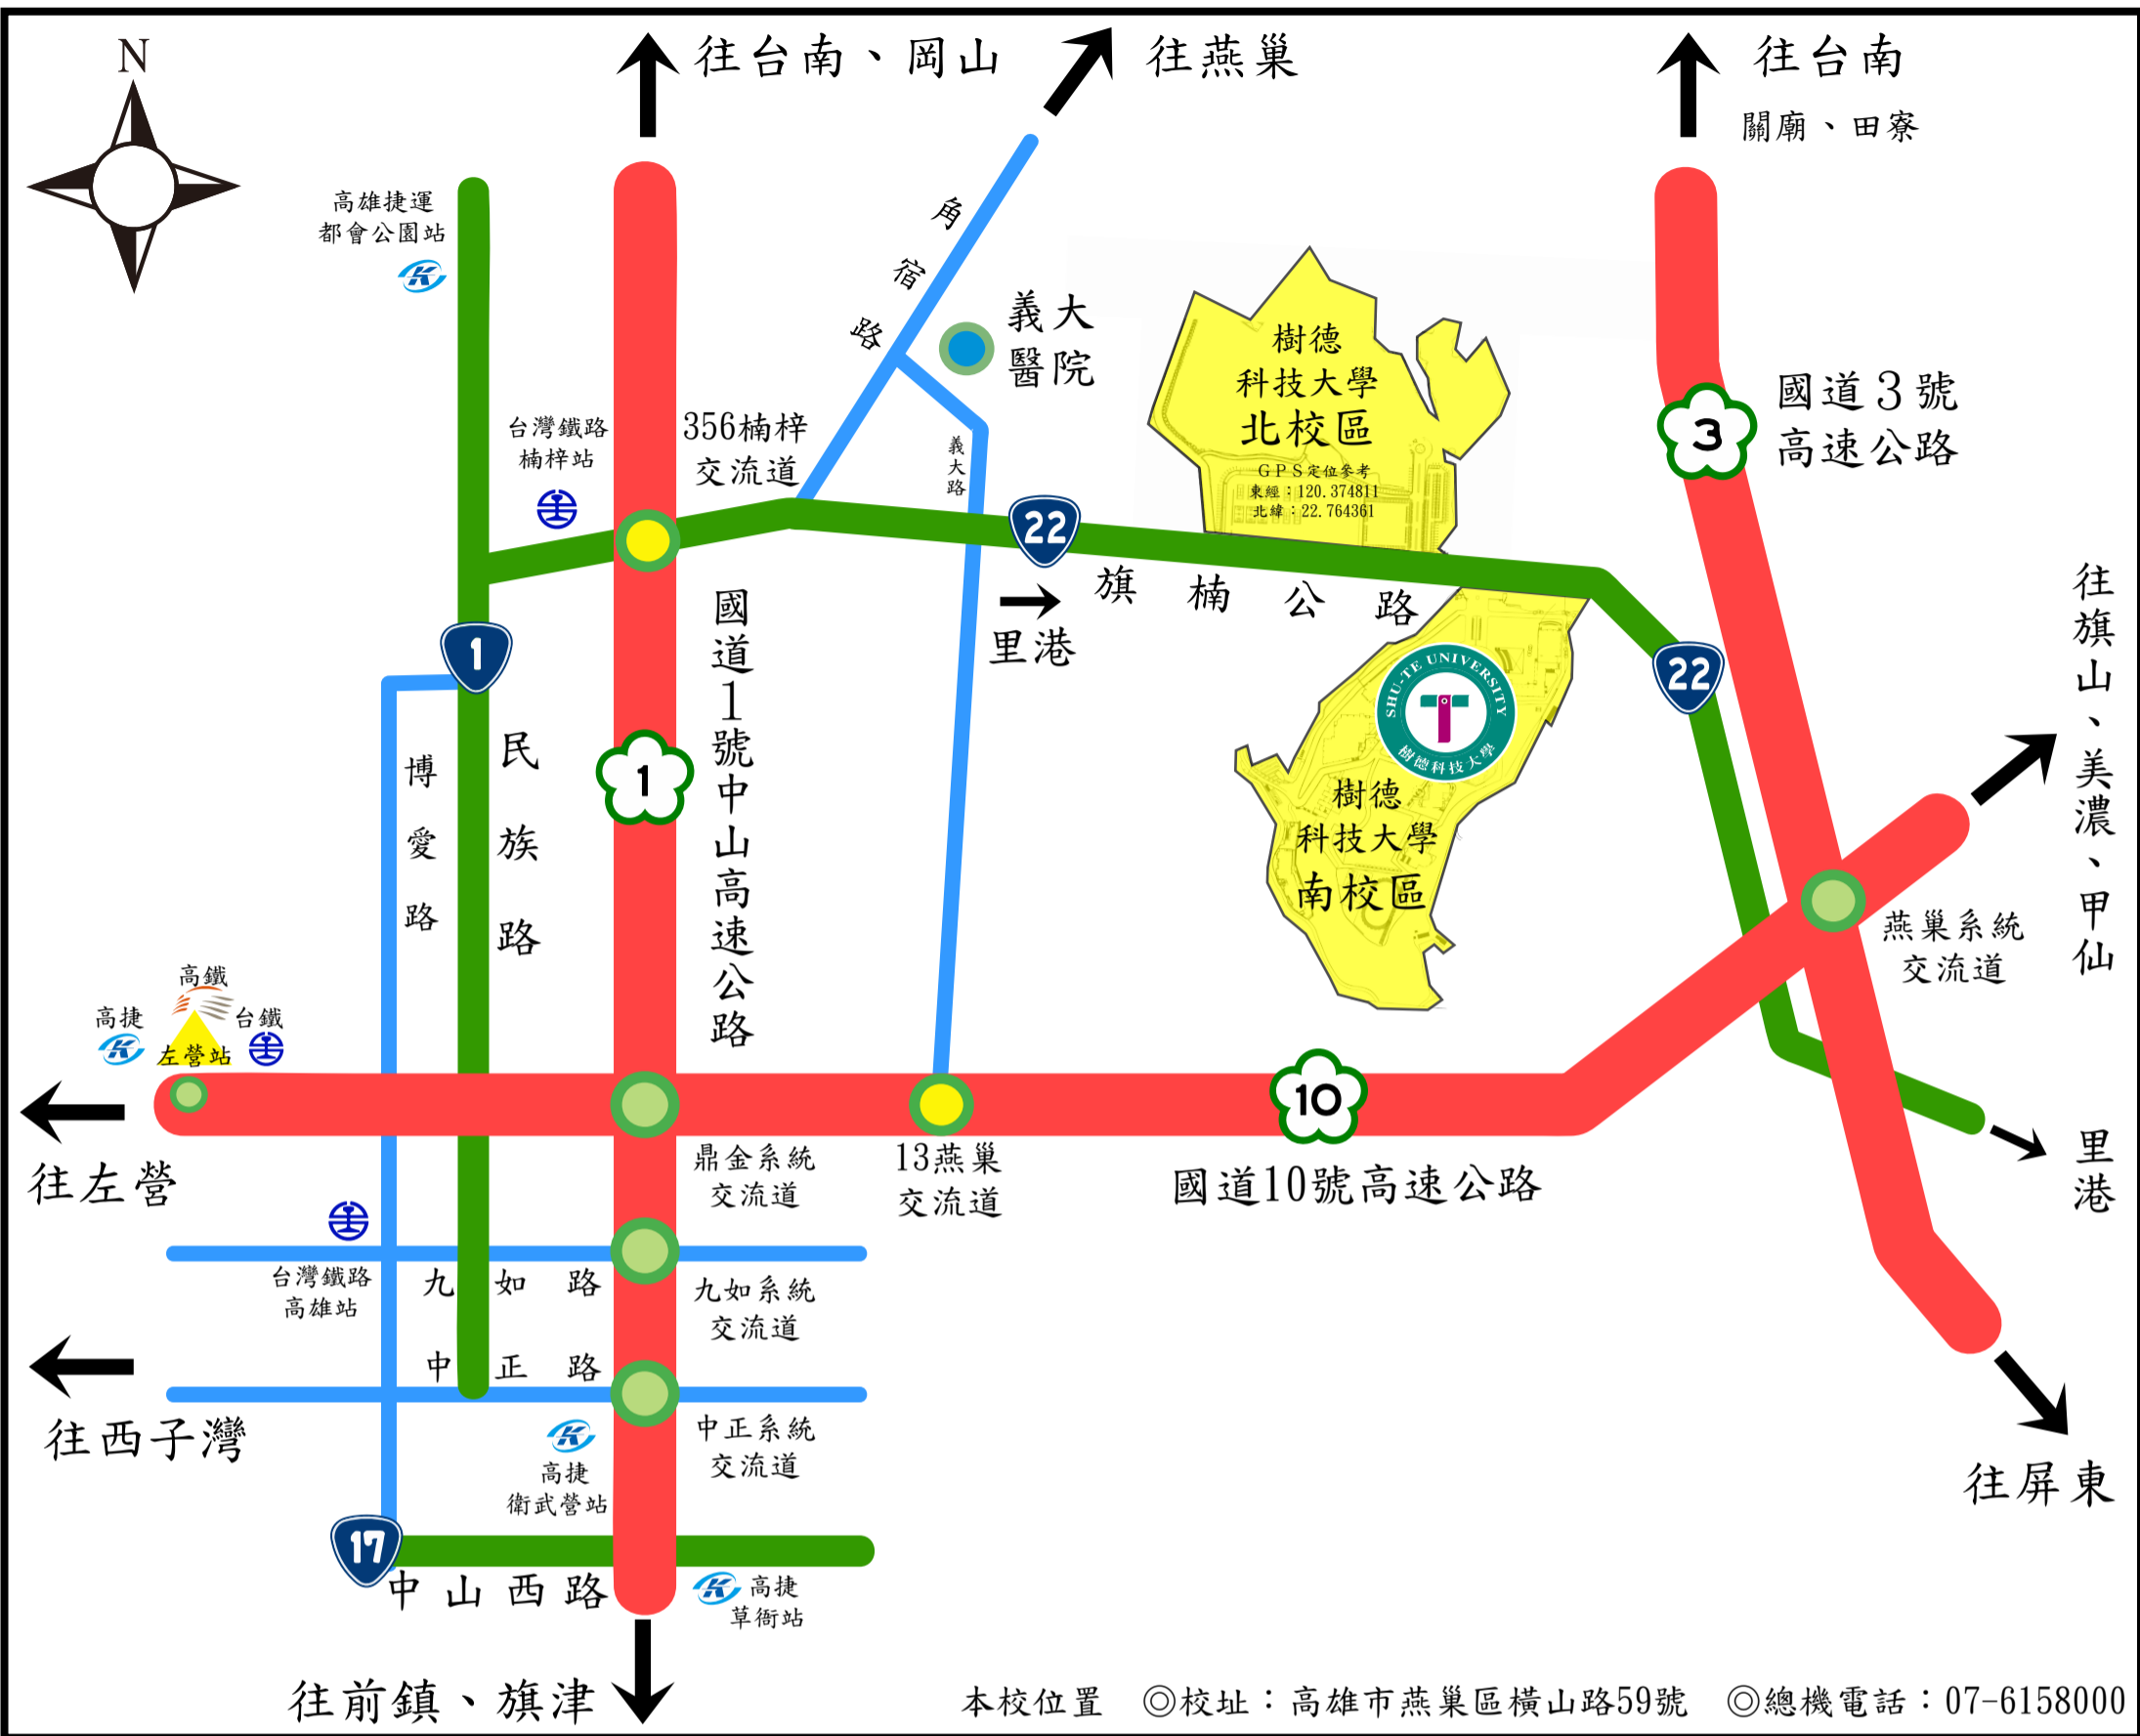

# 樹德科技大學 交通指示圖

## 高雄市公車與捷運接駁路線及班次說明

- 一、義大客運E03號燕巢快線：(行走國道)
    1. (A車)平日往返捷運左營高鐵站→博愛三路口→義大醫院→高雄看守所→至樹德科大。
    2. (B車)平日往返左營高鐵站→博愛三路口→捷運巨蛋站→大昌醫院→文藻外語大學→至樹德科大。
  - 二、義大客運E04號燕巢學園快線：(行走國道)
    1. (A車)平日往返捷運左營高鐵站→義守醫學院→經樹德科大→燕巢高應大→燕巢高師大。
    2. (B車)平日往返捷運左營高鐵站→義守醫學院→至樹德科大。
  - 三、高雄客運E09號(鳳山、燕巢)鳳巢城市快線：(行走國道)
 

平日往返捷運鳳山衛武營站→國十高速公路→經樹德科大→燕巢高應大→燕巢高師大。
  - 四、高雄客運E10號(小港、燕巢)小燕城市快線：(行走國道)
 

平日往返捷運小港草衙站→鳳山衛武營→國十高速公路→經樹德科大→燕巢高應大→燕巢高師大。
  - 五、港都客運7號公車：平日往返加昌站→捷運楠梓加工區站→監理處(捷運都會公園站)→楠陽國小→楠梓火車站→燕巢國中→經樹德科大→燕巢高應大→燕巢高師大。
  - 六、義大客運96號義醫義大線：平日往返義大世界→大社果菜市場→中正路→經樹德科大→義大醫院。
  - 七、高雄客運97號公車：平日往返捷運都會公園站→海科大→楠梓站→台糖量販店→楠梓高中→第一科大西校區→義大醫院→至樹德科大。
  - 八、高雄客運8023號(高雄火車站、旗山)公車：平日往返三民區高雄客運→捷運高雄火車站(國光客運站旁)→大統新世紀→文藻大學→楠梓火車站→經樹德科大→燕巢高應大→旗山客運站。
- (註：經深水班次均可搭乘，未經楠梓之班次請勿搭乘)。

◎本校位於高雄市燕巢區深水大學城心臟位置，坐擁五所國立大學與一所私立大學教育夥伴資源。  
(高雄大學、高雄海洋科技大學、高雄第一科技大學、高雄應用科技大學、高雄師範大學及義守大學。)

◎緊鄰兩條高速公路及旗楠公路，是前往「高高屏」自然觀光景點的必經之處。

◎備有交通車，分別於高雄小港機場、高鐵左營站、台鐵高雄站、台鐵楠梓站等處協助接送。

請使用智慧型手機  
掃描QRCode進入  
樹德科技大學下載