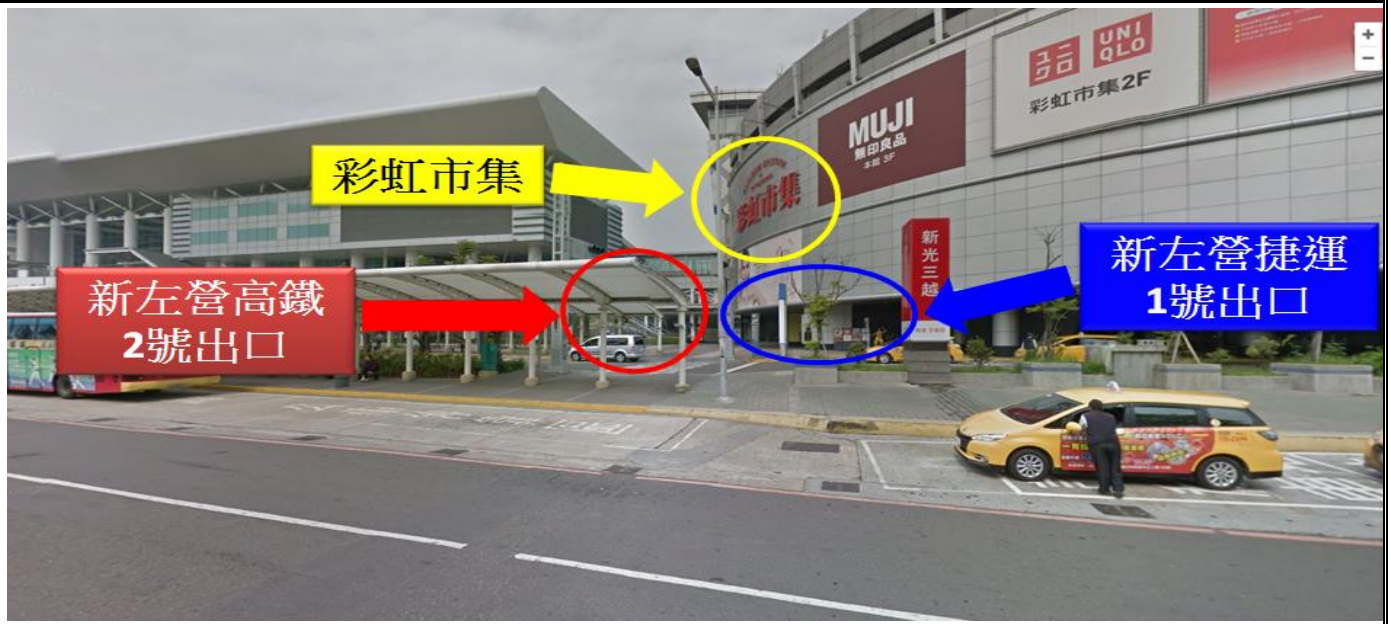

樹德科技大學 106 學年度甄選入學複試考生及家長交通接送服務規畫

日期：106.06.18〈日〉

承辦單位：公共事務室

交通車公司：南龍遊覽車公司

車輛：2 台

行駛路線：高鐵左營站〈新光三越彩虹市集〉前 往返 本校〈圖資大樓〉

本組聯絡人：

左營高鐵站：許仲瑋(0912-755-035)、丁慧雯〈0988-926-016〉

校 內：陳明德組長〈0936-269-662〉、李泰緯先生〈0952-263-058〉、郭素鳳〈0920-141-860〉

(來校接駁時間)

高鐵新左營站新光三越〈彩虹市集〉前上車 至 本校圖資大樓前下車

	開車時間	預定到達學校時間
第 1 班車	07 : 40	08 : 10
第 2 班車	08 : 50	09 : 20
第 3 班車	09 : 50	10 : 20
第 4 班車	10 : 50	11 : 20
第 5 班車	12 : 30	13 : 00
第 6 班車	13 : 30	14 : 00

搭車地點說明

1. 欲搭〈樹德通運〉專車者，請於捷運站 1 號出口(新光三越彩虹市集)前等候搭車

2. 搭台鐵者，於新左營站下車，請往高鐵車站方向，再由高鐵 2 號出口至新光三越百貨〈彩虹市集〉前等候搭車。

3. 搭高雄捷運者，於新左營站下車，請由捷運站 1 號出口方向，至新光三越百貨〈彩虹市集〉前等候搭車。

R16 左營站立體導覽圖

高鐵小客車停車場出入口：

- 4樓入口→自都會快速公路西向、翠華路北上進入
- 4樓出口→往都會快速公路東向、大中路、國道1與10號
- 3樓出口→往翠華路南下
- 2樓出、入口→高鐵路、站前北路各一組