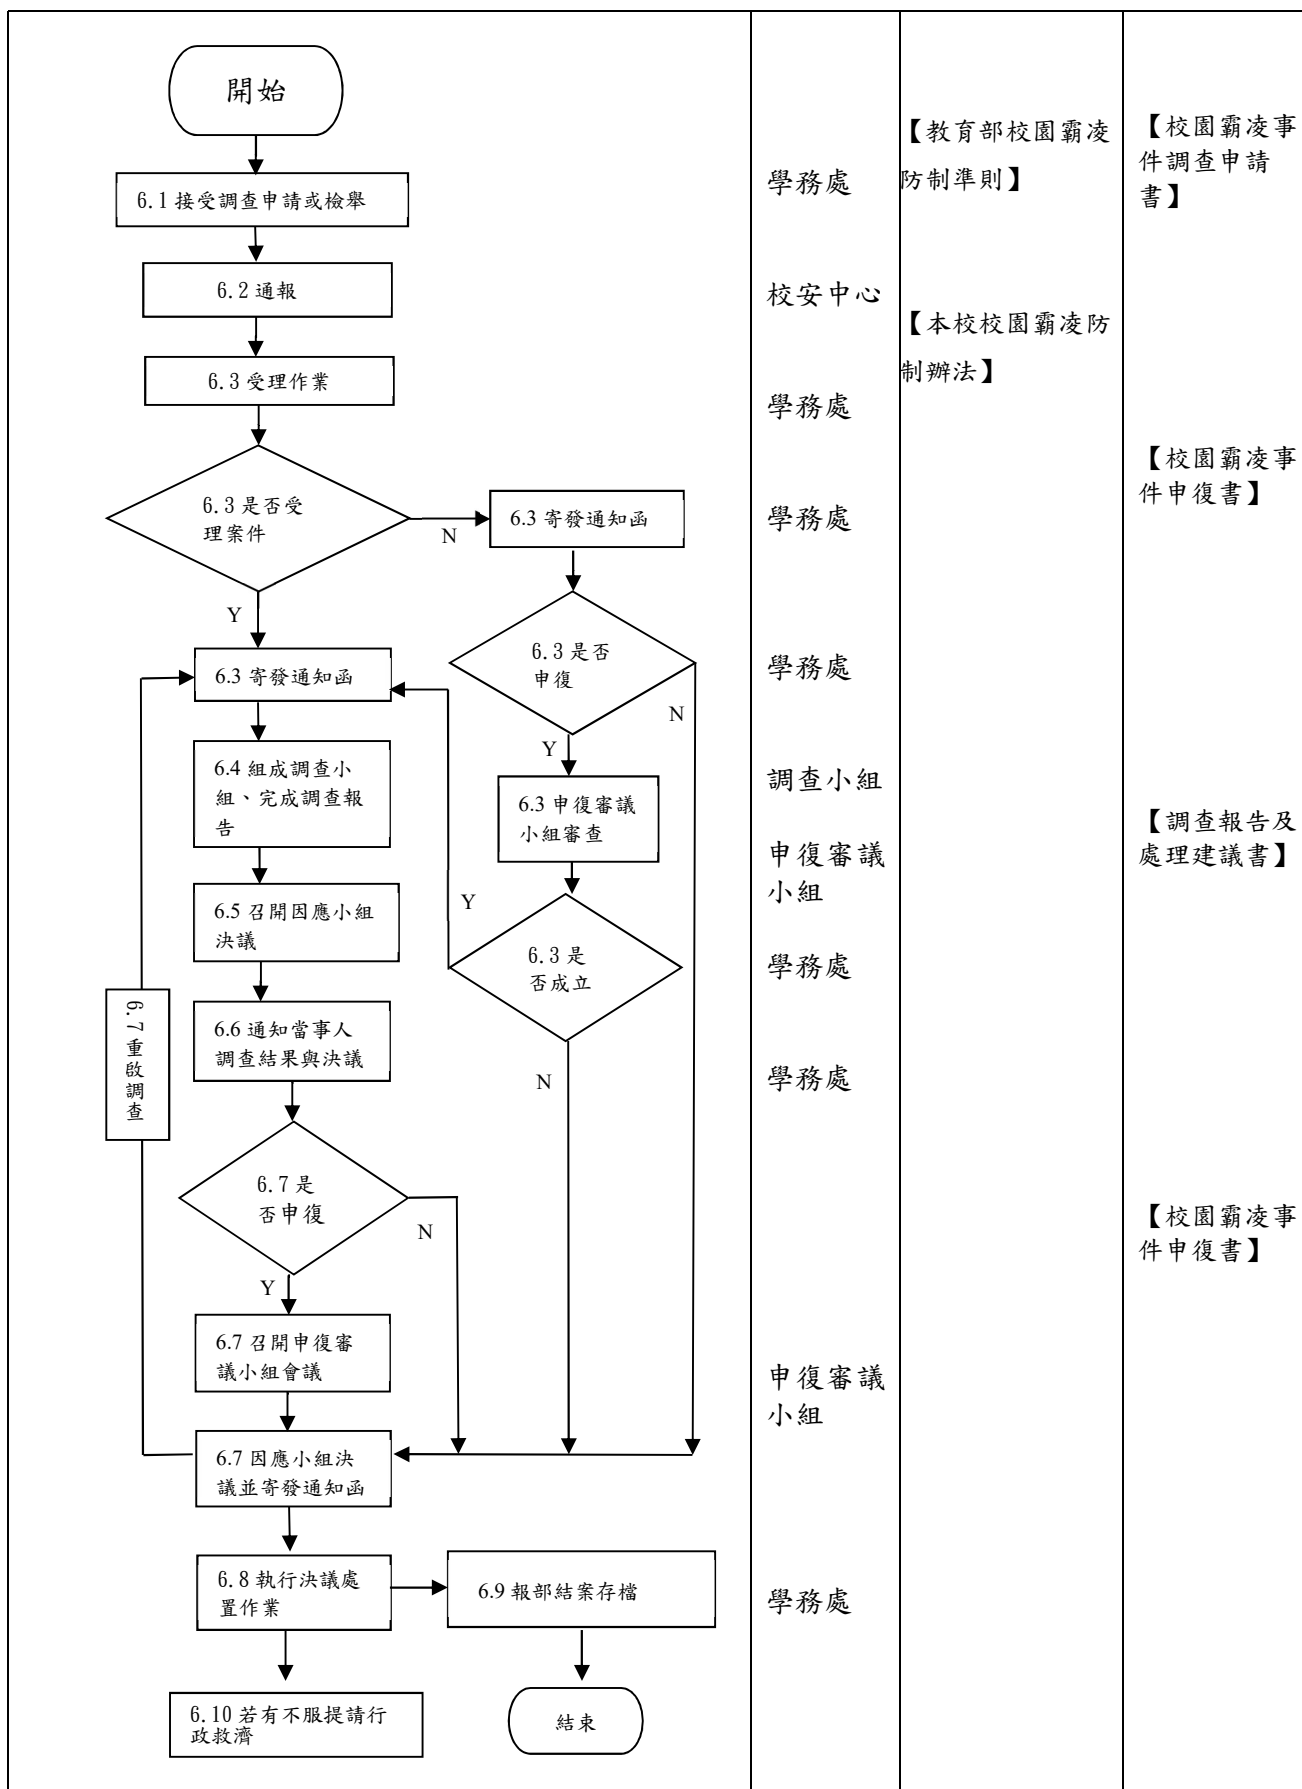

# 樹德科技大學校園霸凌事件調查作業程序

學務處

【教育部校園霸凌防制準則】

【校園霸凌事件調查申請書】

校安中心

【本校校園霸凌防制辦法】

學務處

【校園霸凌事件申復書】

學務處

學務處

調查小組

申復審議小組

【調查報告及處理建議書】

學務處

學務處

申復審議小組

【校園霸凌事件申復書】

學務處